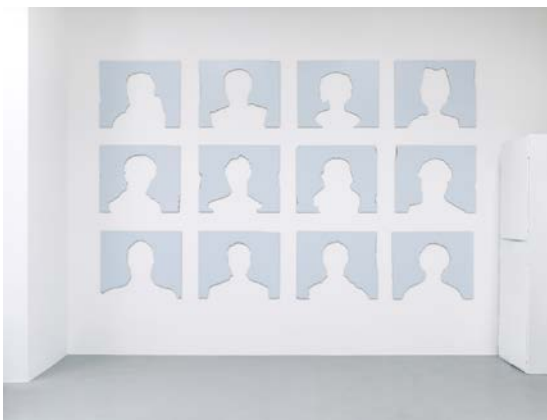

A whiter shade of pale

2007-2011
H 72,5 x B 44 x T 4

o.T. (Kuh)

2011
H 16,7 x B 21,7

Walhalla Portraits, 1/33 UH63

2013
H 76 x B 92 cm

Me & You, YaM, IV

2013/2014

H 32 x B 31 x T 2,2

Me & You, YaM, III

2013/2014

H 32 x B 31 x T 2,2

Me & You, YaM, II

2013/2014

H 32 x B 31 x T 2,2

Me & You, YaM, I

2013/2014

H 32 x B 31 x T 2,2

**Arachnamilla flora,
Ockergelb-violettblau**

2017

H 43 x B 79 x T 2,5

**Arachnamilla flora,
Magenta, Grün-gelb**

2017

H 43 x B 79 x T 2,5

o.T. (Rote Scheren)

2020

H 160 x B 99,5 x T 3