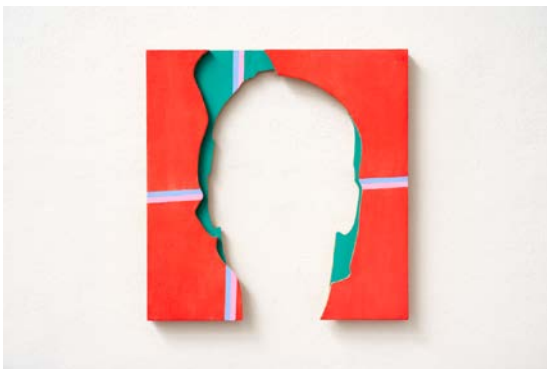

A whiter shade of pale

2007-2011
H 72,5 x B 44 x T 4

o.T. (Kuh)

2011
H 16,7 x B 21,7

Walhalla Portraits, 1/33 UH63

2013
H 76 x B 92 cm

Me & You, YaM, IV

2013/2014

H 32 x B 31 x T 2,2

Me & You, YaM, III

2013/2014

H 32 x B 31 x T 2,2

Me & You, YaM, II

2013/2014

H 32 x B 31 x T 2,2

Me & You, YaM, I

2013/2014

H 32 x B 31 x T 2,2

**Arachnamilla flora,
Ockergelb-violettblau**

2017

H 43 x B 79 x T 2,5

**Arachnamilla flora,
Magenta, Grün-gelb**

2017

H 43 x B 79 x T 2,5